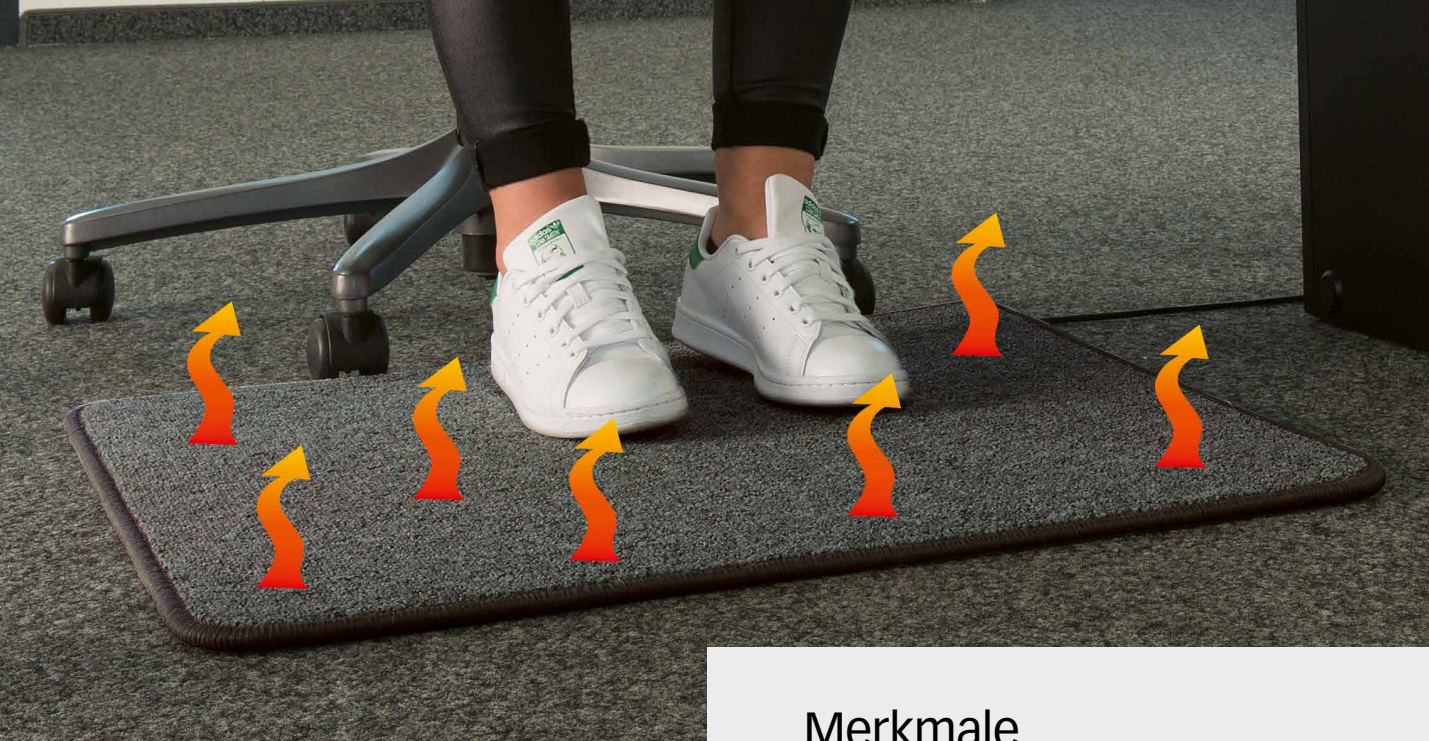

Flexibel einsetzbarer Heizteppich zur Verhinderung von unangenehmer Bodenkälte. Ideal für Arbeitsplätze in Innenräumen wie z.B. im Büro oder an Kassen.

Heizteppich «PA»

system**therm**

Merkmale

- Kurze Aufheizzeit, ca. 10 min.
- Teppichtemperatur ca. 35°C
- Hochwertige Teppichware
- Vielseitig einsetzbar in Innenräumen wie z.B. im Büro, an Messeständen, an Kassen, im Wohnmobil etc.

Dieser Teppich sorgt in Innenräumen für angenehm warme Füße und schont damit die Gesundheit.

Gerade bei Arbeiten am Schreibtisch oder an der Kasse wird der Körper relativ wenig bewegt. Wenn zudem auch noch die Umgebungstemperatur zu knapp ist, beginnt man schnell zu frösteln. Die Arbeitsmoral sinkt und die Arbeitsqualität verschlechtert sich; es können Ausfälle entstehen welche hohe Kosten verursachen.

Mit dem Heizteppich «PA» bieten wir eine unkomplizierte und komfortable Lösung an, welche punktgenaue Wärme für die Füße spendet. Der flexibel einsetzbare Teppich ist vorwiegend für den Einsatz in trockenen Innenräumen wie z.B. Büros, Wohnmobilen, Kassen, Verkaufstheken, Messeständen oder auch einfach für zu Hause geeignet.